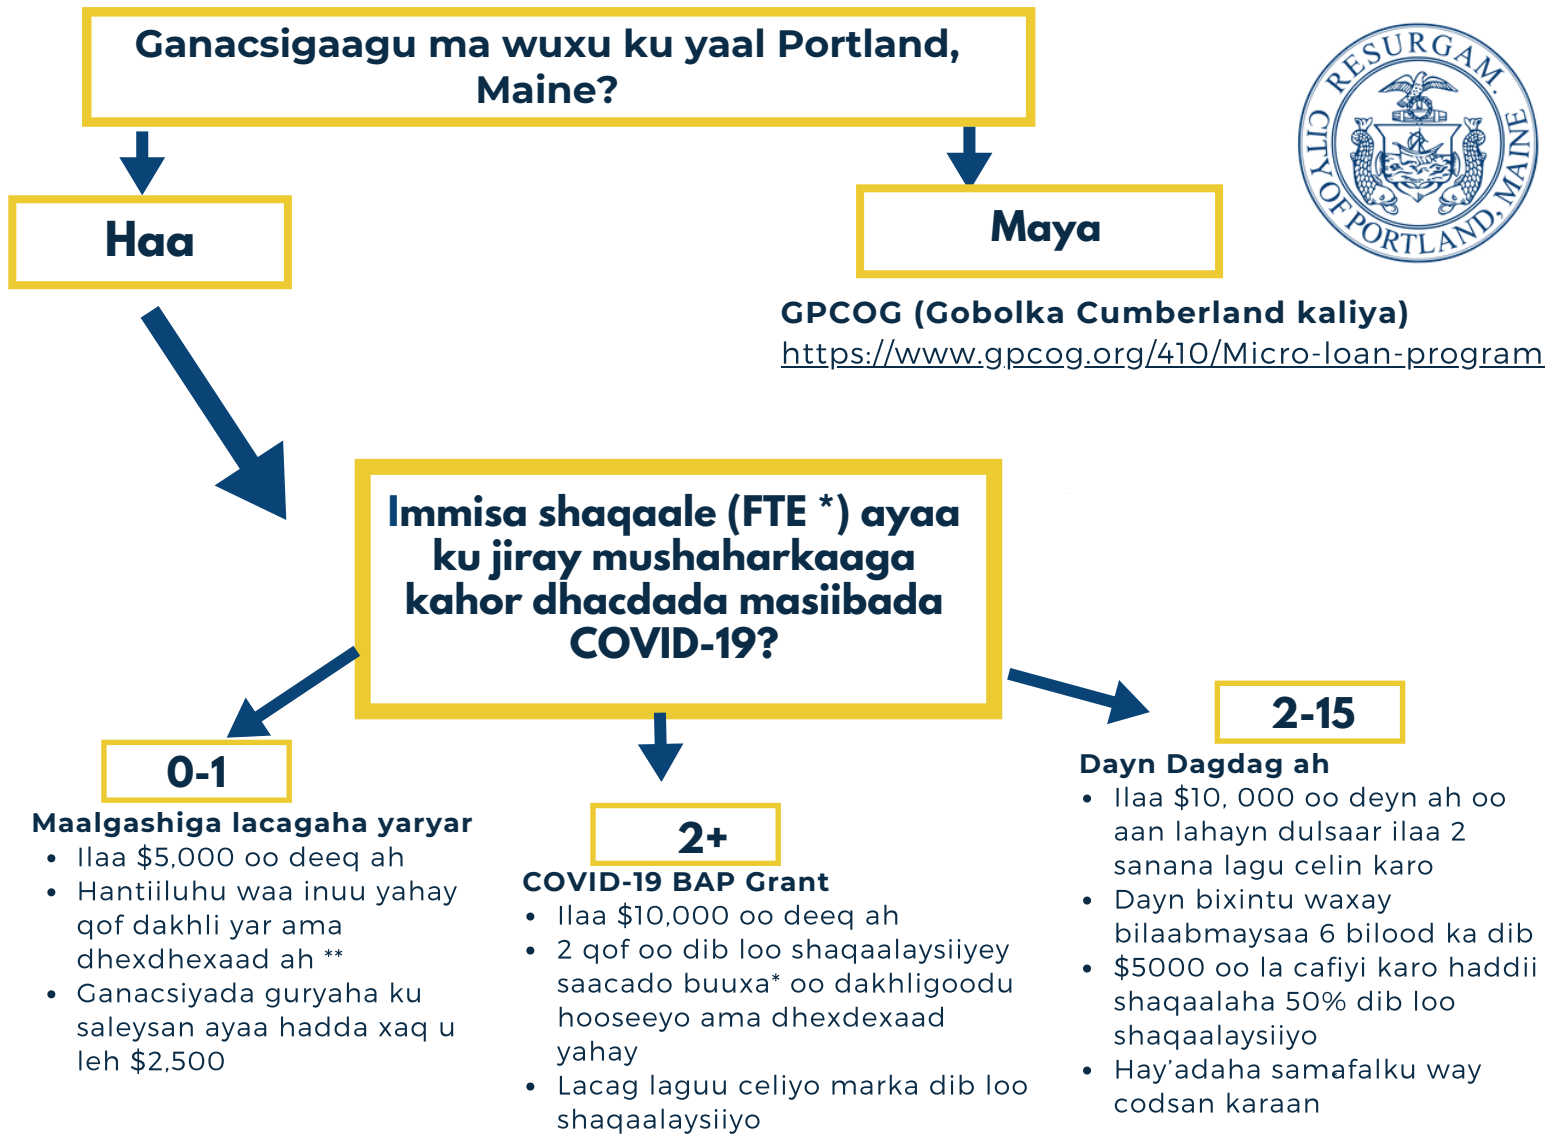

SIDEEN GANACSIGAYGA UU SAAMEEY COVID-19 UGU HELAA KAALMO DHAQAALAE?

www.portlandmaine.gov/COVIDbizassist

* u dhigma shaqaale buuxa (FTE): 1 shaqo FTE= 2 shaqo oo nus galin ah (PT). 1 FTE waa ugu yaraan 34 saacadood todobaadkii. PT waa ugu yaraan 17 saac todobaadkii

** dakhli hooseeya/dhexdhexaad ah waxay Wasaaradda Guriyaynta ku qeexda dadka ay soo gasho 80% lacagta qoysaska dhexdhexaadka ah.